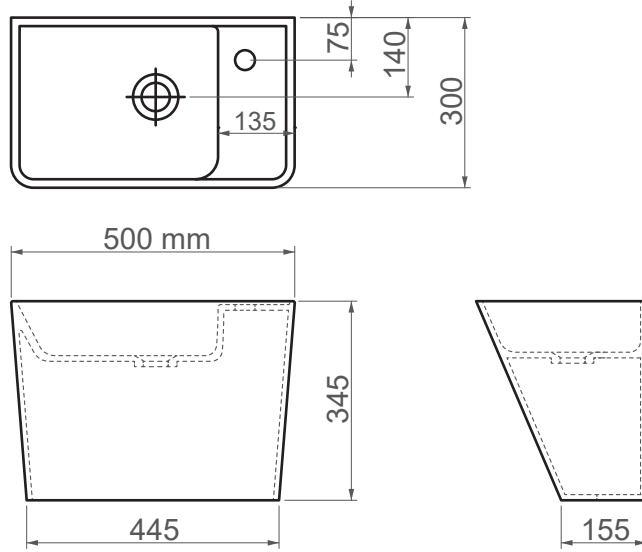

710052 / Bold**FFC 50 cm Seramik Lavabo / Monoblok**

Seri	BOLD
Ürün Kodu	710052
Kutu Ölçüsü	505mm x 305mm x 350mm
Hacim	0,054 m ³
Ağırlık	17,50 kg (+- %5)
Palet	Palette 18 Parça
Montage Detail	Monoblok
Malzeme	FFC
Renk	Parlak Beyaz

ESVİT LAPINO haber vermeksizin, ürünler ve teknik detaylarında değişiklik yapma hakkını saklı tutar.
Çizimlerdeki tüm ölçüler standart toleranslar dahilindedir.
Montaj uygulamalarında kesin ölçü ihtiyacı olursa ürün üzerinden alınan birebir ölçüler kullanılmalıdır.