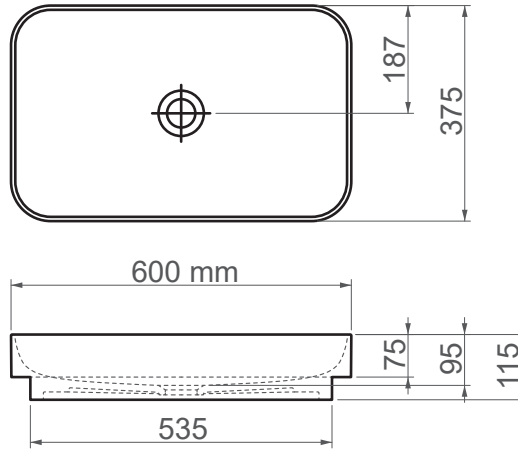

6860 / Bold**FFC 60 cm Seramik Lavabo / Tezgah Üstü**

Seri	BOLD
Ürün Kodu	6860
Kutu Ölçüsü	630mm x 430mm x 140mm
Hacim	0,038 m3
Ağırlık	12,35 kg (+- %5)
Palet	Palette 20 Parça
Montage Detail	Tezgah Üstü
Malzeme	FFC
Renk	Parlak Beyaz

ESVİT LAPINO haber vermeksizin, ürünler ve teknik detaylarında değişiklik yapma hakkını saklı tutar.
Çizimlerdeki tüm ölçüler standart toleranslar dahilindedir.
Montaj uygulamalarında kesin ölçü ihtiyacı olursa ürün üzerinden alınan birebir ölçüler kullanılmalıdır.