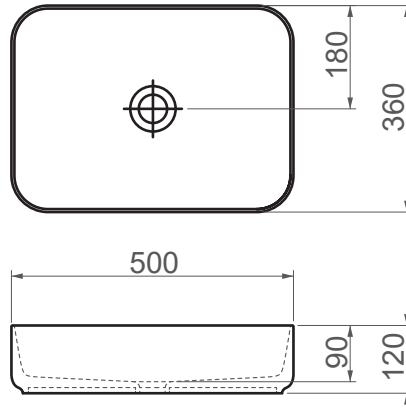

6750 / Bold**FFC 50 cm Seramik Lavabo / Tezgah Üstü**

Seri	BOLD
Ürün Kodu	6750
Kutu Ölçüsü	530mm x 400mm x 130mm
Hacim	0,028 m3
Ağırlık	9,40 kg (+- %5)
Palet	Palette 36 Parça
Montage Detail	Tezgah Üstü
Malzeme	FFC
Renk	Parlak Beyaz

ESVİT LAPINO haber vermeksizin, ürünler ve teknik detaylarında değişiklik yapma hakkını saklı tutar.
Çizimlerdeki tüm ölçüler standart toleranslar dahilindedir.
Montaj uygulamalarında kesin ölçü ihtiyacı olursa ürün üzerinden alınan birebir ölçüler kullanılmalıdır.