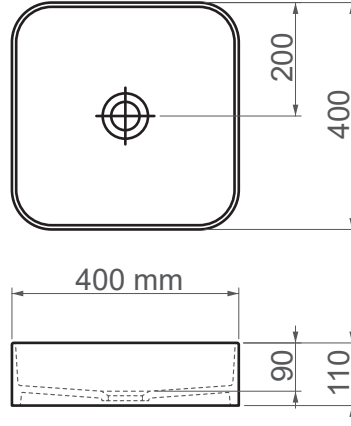

6740 / Bold**FFC 40 cm Seramik Lavabo / Tezgah Üstü**

Seri	BOLD
Ürün Kodu	6740
Kutu Ölçüsü	450mm x 460mm x 160mm
Hacim	0,033 m ³
Ağırlık	7,20 kg (+/- %5)
Palet	Palette 22 Parça
Montage Detail	Tezgah Üstü
Malzeme	FFC
Renk	Parlak Beyaz

ESVİT LAPINO haber vermeksizin, ürünler ve teknik detaylarında değişiklik yapma hakkını saklı tutar.
Çizimlerdeki tüm ölçüler standart toleranslar dahilindedir.
Montaj uygulamalarında kesin ölçü ihtiyacı olursa ürün üzerinden alınan birebir ölçüler kullanılmalıdır.