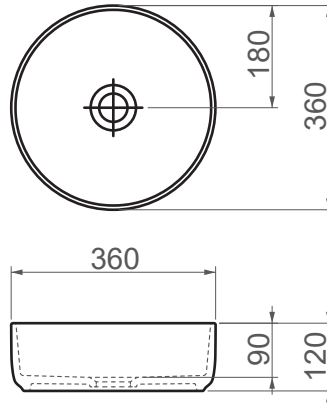

6736 / Bold**FFC 36 cm Seramik Lavabo / Tezgah Üstü**

Seri	BOLD
Ürün Kodu	6736
Kutu Ölçüsü	450mm x 460mm x 160mm
Hacim	0,033 m3
Ağırlık	5,38 kg (+- %5)
Palet	Palette 22 Parça
Montage Detail	Tezgah Üstü
Malzeme	FFC
Renk	Parlak Beyaz

ESVİT LAPINO haber vermeksizin, ürünler ve teknik detaylarında değişiklik yapma hakkını saklı tutar.
Çizimlerdeki tüm ölçüler standart toleranslar dahilindedir.
Montaj uygulamalarında kesin ölçü ihtiyacı olursa ürün üzerinden alınan birebir ölçüler kullanılmalıdır.