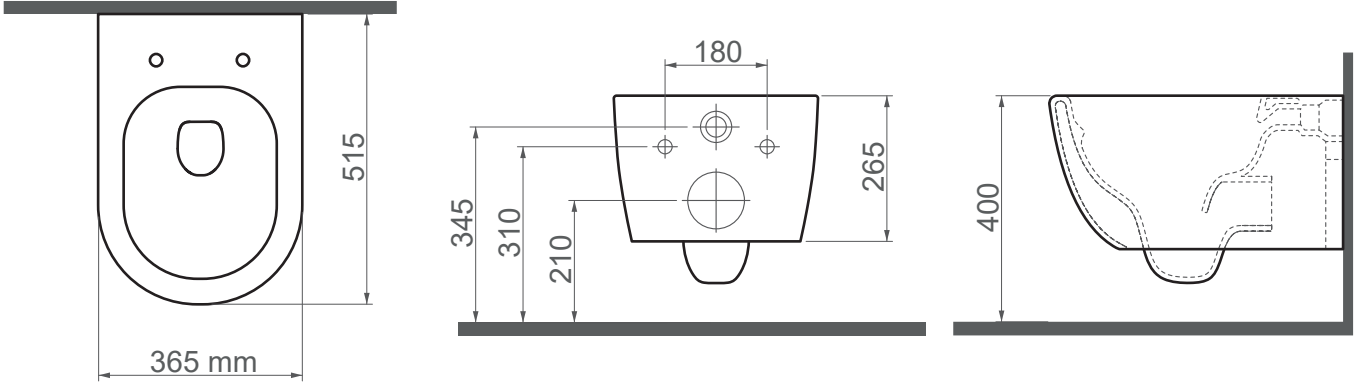

**5347 / Bold****ASMA KLOZET**

Seri	BOLD
Ürün Kodu	5347 (5348 Taharet Borulu)
Kutu Ölçüsü	410mm x 550mm x 400mm
Hacim	-
Ağırlık	21,16 kg (+- %5)
Palet	Palette 12 Parça
Montage Detail	Asma Klozet
Malzeme	-
Renk	Parlak Beyaz

**Rimless**

ESVİT LAPINO haber vermeksizin, ürünler ve teknik detaylarında değişiklik yapma hakkını saklı tutar.  
Çizimlerdeki tüm ölçüler standart toleranslar dahilindedir.  
Montaj uygulamalarında kesin ölçü ihtiyacı olursa ürün üzerinden alınan birebir ölçüler kullanılmalıdır.