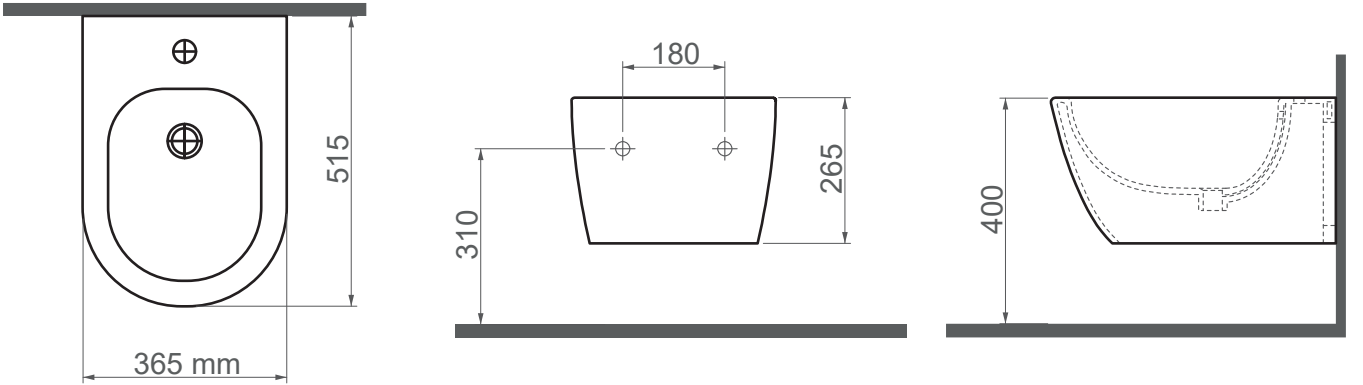

5346 / Bold**ASMA BİDE**

Seri	BOLD
Ürün Kodu	5346
Kutu Ölçüsü	410mm x 550mm x 400mm
Hacim	-
Ağırlık	19,83 kg (+- %5)
Palet	Palette 12 Parça
Montage Detail	Asma Bide
Malzeme	-
Renk	Parlak Beyaz

ESVİT LAPINO haber vermeksizin, ürünler ve teknik detaylarında değişiklik yapma hakkını saklı tutar.
Çizimlerdeki tüm ölçüler standart toleranslar dahilindedir.
Montaj uygulamalarında kesin ölçü ihtiyacı olursa ürün üzerinden alınan birebir ölçüler kullanılmalıdır.