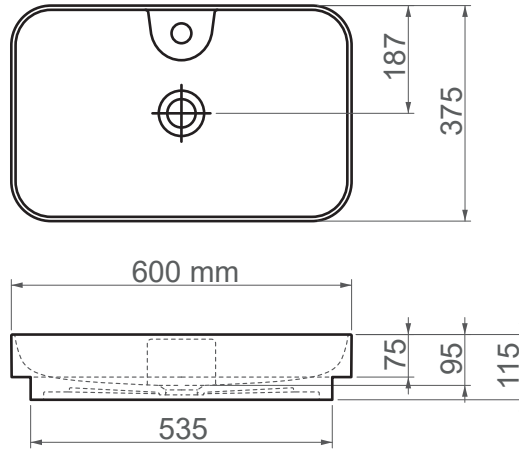

16860 / Bold**FFC 60 cm Seramik Lavabo / Tezgah Üstü**

Seri	BOLD
Ürün Kodu	16860
Kutu Ölçüsü	630mm x 430mm x 140mm
Hacim	0,038 m3
Ağırlık	12,35 kg (+- %5)
Palet	Palette 20 Parça
Montage Detail	Tezgah Üstü
Malzeme	FFC
Renk	Parlak Beyaz

ESVİT LAPINO haber vermeksizin, ürünler ve teknik detaylarında değişiklik yapma hakkını saklı tutar.
Çizimlerdeki tüm ölçüler standart toleranslar dahilindedir.
Montaj uygulamalarında kesin ölçü ihtiyacı olursa ürün üzerinden alınan birebir ölçüler kullanılmalıdır.