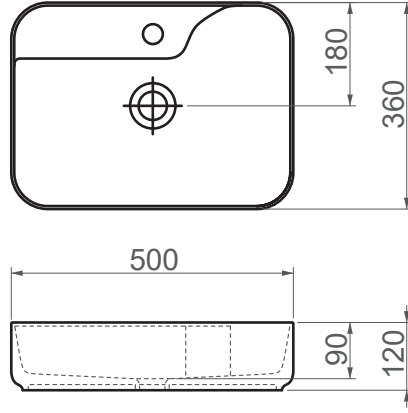

**16750 / Bold****FFC 50 cm Seramik Lavabo / Tezgah Üstü**

<b>Seri</b>	BOLD
<b>Ürün Kodu</b>	16750
<b>Kutu Ölçüsü</b>	530mm x 400mm x 130mm
<b>Hacim</b>	0,028 m3
<b>Ağırlık</b>	9,40 kg (+- %5)
<b>Palet</b>	Palette 36 Parça
<b>Montage Detail</b>	Tezgah Üstü
<b>Malzeme</b>	FFC
<b>Renk</b>	Parlak Beyaz

ESVİT LAPINO haber vermeksizin, ürünler ve teknik detaylarında değişiklik yapma hakkını saklı tutar.  
Çizimlerdeki tüm ölçüler standart toleranslar dahilindedir.  
Montaj uygulamalarında kesin ölçü ihtiyacı olursa ürün üzerinden alınan birebir ölçüler kullanılmalıdır.