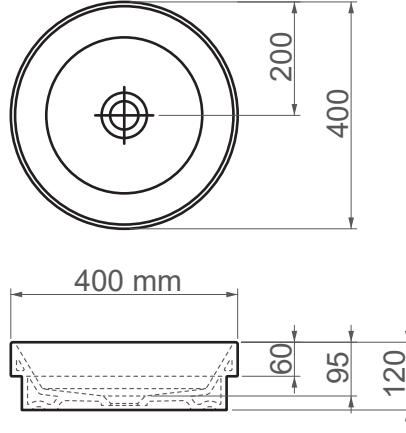

6340 / Beta**FFC 40 cm Seramik Lavabo / Tezgah Üstü**

Seri	BETA
Ürün Kodu	6340
Kutu Ölçüsü	450mm x 460mm x 160mm
Hacim	0,033 m3
Ağırlık	8,90 kg (+- %5)
Palet	Palette 22 Parça
Montage Detail	Tezgah Üstü
Malzeme	FFC
Renk	Parlak Beyaz

ESVİT LAPINO haber vermeksizin, ürünler ve teknik detaylarında değişiklik yapma hakkını saklı tutar.
Çizimlerdeki tüm ölçüler standart toleranslar dahilindedir.
Montaj uygulamalarında kesin ölçü ihtiyacı olursa ürün üzerinden alınan birebir ölçüler kullanılmalıdır.