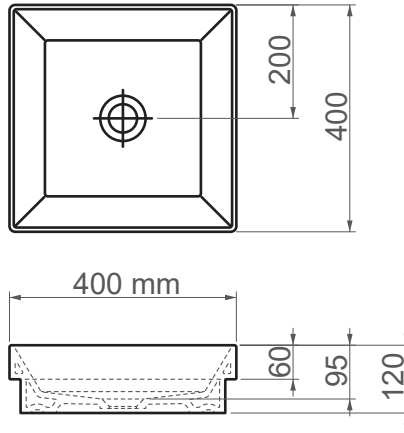

6240 / Beta**FFC 40 cm Seramik Lavabo / Tezgah Üstü**

Seri	BETA
Ürün Kodu	6240
Kutu Ölçüsü	450mm x 460mm x 160mm
Hacim	0,033 m ³
Ağırlık	8,00 kg (+- %5)
Palet	Palette 22 Parça
Montage Detail	Tezgah Üstü
Malzeme	FFC
Renk	Parlak Beyaz

ESVİT LAPINO haber vermeksizin, ürünler ve teknik detaylarında değişiklik yapma hakkını saklı tutar.
Çizimlerdeki tüm ölçüler standart toleranslar dahilindedir.
Montaj uygulamalarında kesin ölçü ihtiyacı olursa ürün üzerinden alınan birebir ölçüler kullanılmalıdır.