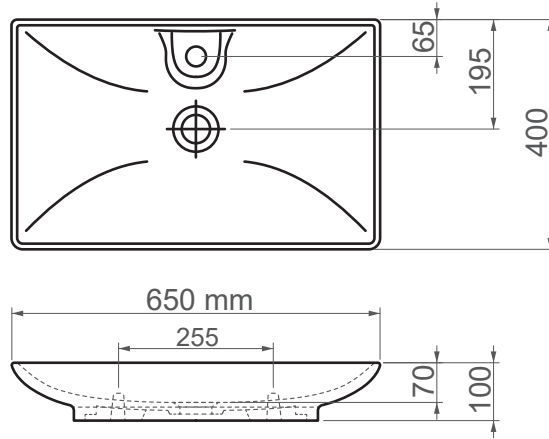

4265 / Arcade**FFC 65 cm Seramik Lavabo / Tezgah Üstü**

| | |
|----------------------|-----------------------|
| Seri | ARCADE |
| Ürün Kodu | 4265 |
| Kutu Ölçüsü | 675mm x 465mm x 145mm |
| Hacim | 0,046 m3 |
| Ağırlık | 12,4 kg (+- %5) |
| Palet | Palette 40 Parça |
| Montaj Detail | Tezgah Üstü |
| Malzeme | FFC |
| Renk | Parlak Beyaz |

ESVİT LAPINO haber vermeksizin, ürünler ve teknik detaylarında değişiklik yapma hakkını saklı tutar.
Çizimlerdeki tüm ölçüler standart toleranslar dahilindedir.
Montaj uygulamalarında kesin ölçü ihtiyacı olursa ürün üzerinden alınan birebir ölçüler kullanılmalıdır.