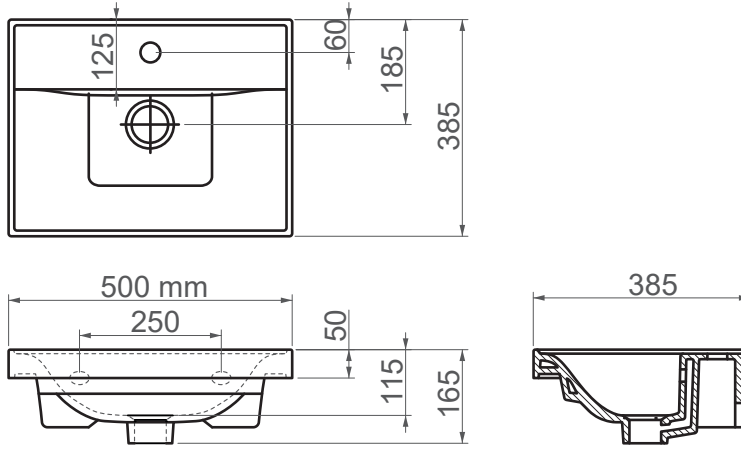

2050 / Sava**FFC 50 cm Seramik Lavabo / Mobilya Uyumlu**

Seri	SAVA
Ürün Kodu	2050
Kutu Ölçüsü	530mm x 430mm x 200mm
Hacim	0,046 m3
Ağırlık	13,00 kg (+- %5)
Palet	Palette 40 Parça
Montage Detail	Mobilya Uyumlu
Malzeme	FFC
Renk	Parlak Beyaz

ESVİT LAPINO haber vermeksizin, ürünler ve teknik detaylarında değişiklik yapma hakkını saklı tutar.
Çizimlerdeki tüm ölçüler standart toleranslar dahilindedir.
Montaj uygulamalarında kesin ölçü ihtiyacı olursa ürün üzerinden alınan birebir ölçüler kullanılmalıdır.