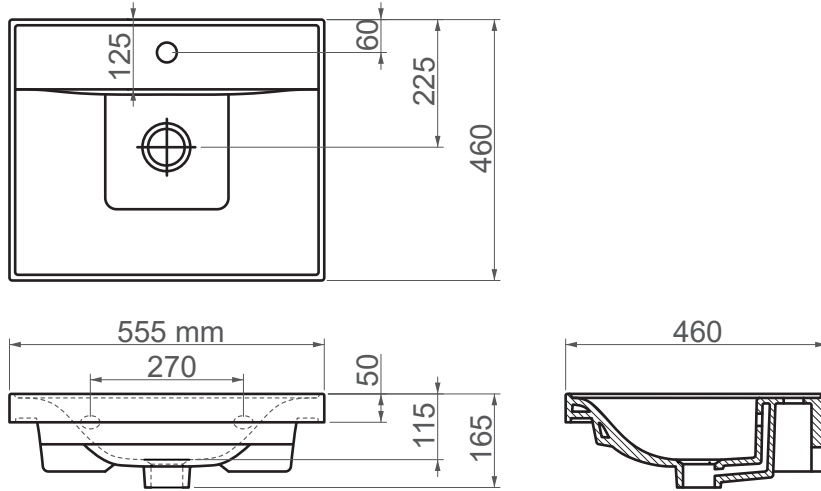

2055 / Sava**FFC 55 cm Seramik Lavabo / Mobilya Uyumlu**

Seri	SAVA
Ürün Kodu	2055
Kutu Ölçüsü	570mm x 500mm x 190mm
Hacim	0,054 m3
Ağırlık	14,60 kg (+- %5)
Palet	Palette 36 Parça
Montage Detail	Mobilya Uyumlu
Malzeme	FFC
Renk	Parlak Beyaz

ESVİT LAPINO haber vermeksizin, ürünler ve teknik detaylarında değişiklik yapma hakkını saklı tutar.
Çizimlerdeki tüm ölçüler standart toleranslar dahilindedir.
Montaj uygulamalarında kesin ölçü ihtiyacı olursa ürün üzerinden alınan birebir ölçüler kullanılmalıdır.