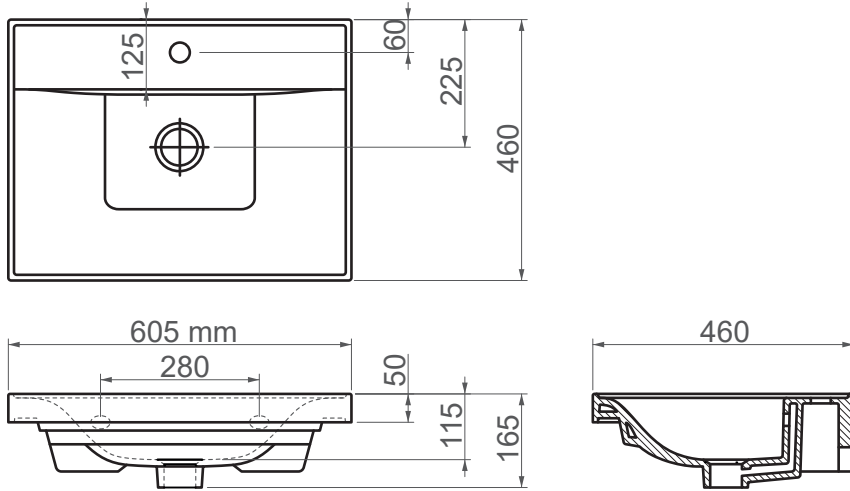

2060 / Sava**FFC 60 cm Seramik Lavabo / Mobilya Uyumlu**

Seri	SAVA
Ürün Kodu	2060
Kutu Ölçüsü	630mm x 500mm x 205mm
Hacim	0,065 m3
Ağırlık	16,60 kg (+- %5)
Palet	Palette 36 Parça
Montage Detail	Mobilya Uyumlu
Malzeme	FFC
Renk	Parlak Beyaz

ESVİT LAPINO haber vermeksizin, ürünler ve teknik detaylarında değişiklik yapma hakkını saklı tutar.
Çizimlerdeki tüm ölçüler standart toleranslar dahilindedir.
Montaj uygulamalarında kesin ölçü ihtiyacı olursa ürün üzerinden alınan birebir ölçüler kullanılmalıdır.