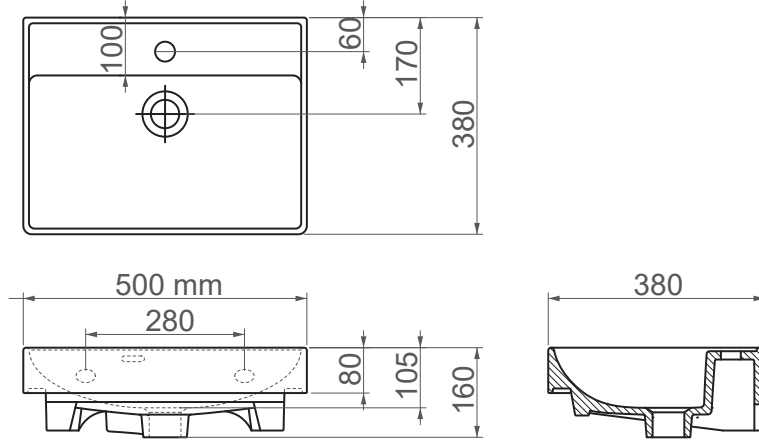

9950 / Parla**FFC 50 cm Seramik Lavabo / Mobilya Uyumlu**

	PARLA
Ürün Kodu	9950
Kutu Ölçüsü	530mm x 430mm x 200mm
Hacim	0,046 m3
Ağırlık	12,38 kg (+- %5)
Palet	Palette 44 Parça
Montage Detail	Mobilya Uyumlu
Malzeme	FFC
Renk	Parlak Beyaz

ESVİT LAPINO haber vermeksizin, ürünler ve teknik detaylarında değişiklik yapma hakkını saklı tutar.
Çizimlerdeki tüm ölçüler standart toleranslar dahilindedir.
Montaj uygulamalarında kesin ölçü ihtiyacı olursa ürün üzerinden alınan birebir ölçüler kullanılmalıdır.