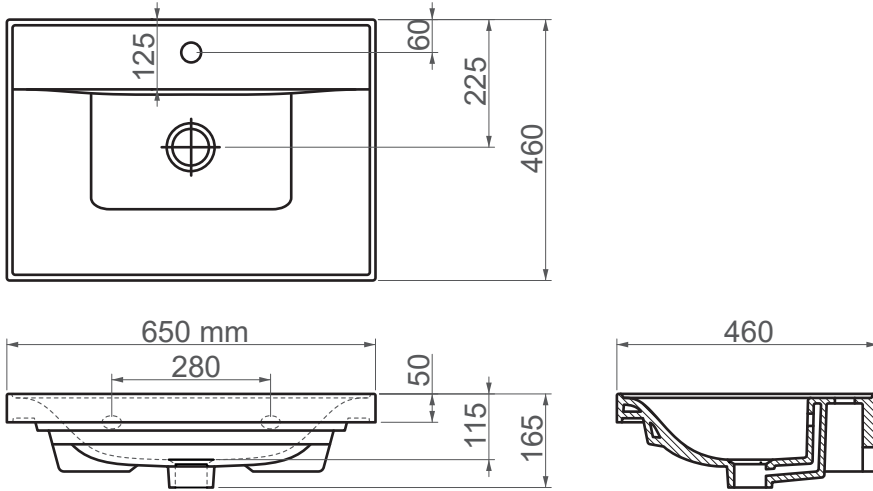

2065 / Sava**FFC 65 cm Seramik Lavabo / Mobilya Uyumlu**

Seri	SAVA
Ürün Kodu	2065
Kutu Ölçüsü	580mm x 510mm x 192mm
Hacim	0,067 m3
Ağırlık	16,60 kg (+- %5)
Palet	Palette 28 Parça
Montage Detail	Mobilya Uyumlu
Malzeme	FFC
Renk	Parlak Beyaz

ESVİT LAPINO haber vermeksizin, ürünler ve teknik detaylarında değişiklik yapma hakkını saklı tutar.
Çizimlerdeki tüm ölçüler standart toleranslar dahilindedir.
Montaj uygulamalarında kesin ölçü ihtiyacı olursa ürün üzerinden alınan birebir ölçüler kullanılmalıdır.