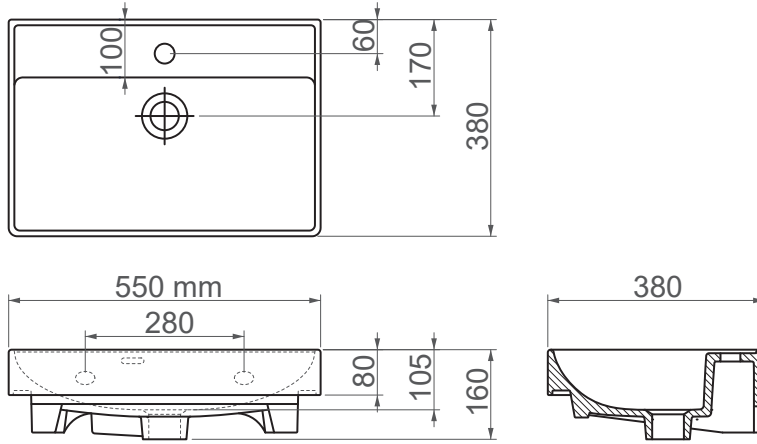

**9955 / Parla****FFC 55 cm Seramik Lavabo / Mobilya Uyumlu**

<b>Seri</b>	PARLA
<b>Ürün Kodu</b>	9955
<b>Kutu Ölçüsü</b>	570mm x 430mm x 185mm
<b>Hacim</b>	0,045 m3
<b>Ağırlık</b>	13,23 kg (+- %5)
<b>Palet</b>	Palette 40 Parça
<b>Montage Detail</b>	Mobilya Uyumlu
<b>Malzeme</b>	FFC
<b>Renk</b>	Parlak Beyaz

ESVİT LAPINO haber vermeksizin, ürünler ve teknik detaylarında değişiklik yapma hakkını saklı tutar.  
Çizimlerdeki tüm ölçüler standart toleranslar dahilindedir.  
Montaj uygulamalarında kesin ölçü ihtiyacı olursa ürün üzerinden alınan birebir ölçüler kullanılmalıdır.