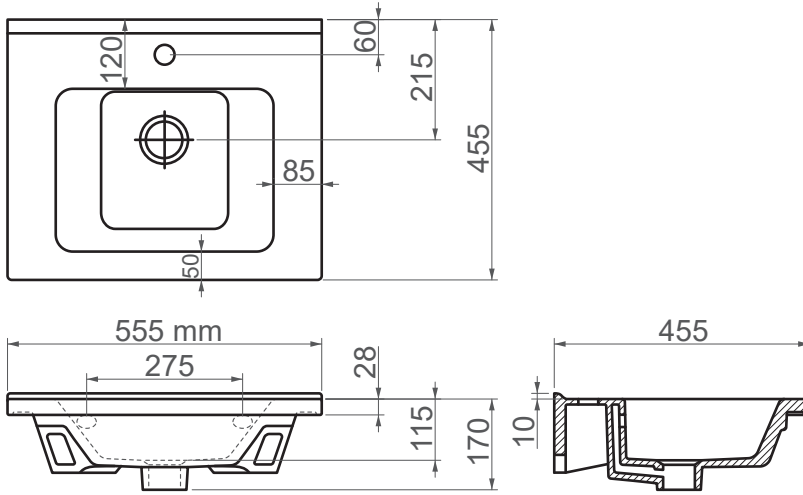

1055 / Etna**FFC 55 cm Seramik Lavabo / Mobilya Uyumlu**

Seri	ETNA
Ürün Kodu	1055
Kutu Ölçüsü	570mm x 500mm x 190mm
Hacim	0,054 m3
Ağırlık	15,35 kg (+- %5)
Palet	Palette 36 Parça
Montage Detail	Mobilya Uyumlu
Malzeme	FFC
Renk	Parlak Beyaz

ESVİT LAPINO haber vermeksizin, ürünler ve teknik detaylarında değişiklik yapma hakkını saklı tutar.
Çizimlerdeki tüm ölçüler standart toleranslar dahilindedir.
Montaj uygulamalarında kesin ölçü ihtiyacı olursa ürün üzerinden alınan birebir ölçüler kullanılmalıdır.