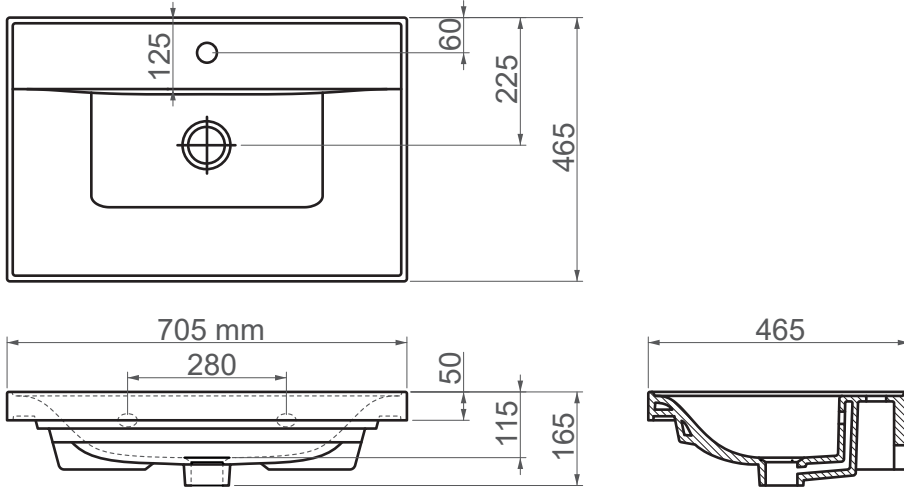

2070 / Sava**FFC 70 cm Seramik Lavabo / Mobilya Uyumlu**

Seri	SAVA
Ürün Kodu	2070
Kutu Ölçüsü	740mm x 510mm x 200mm
Hacim	0,075 m3
Ağırlık	19,25 kg (+- %5)
Palet	Palette 28 Parça
Montage Detail	Mobilya Uyumlu
Malzeme	FFC
Renk	Parlak Beyaz

ESVİT LAPINO haber vermeksizin, ürünler ve teknik detaylarında değişiklik yapma hakkını saklı tutar.
Çizimlerdeki tüm ölçüler standart toleranslar dahilindedir.
Montaj uygulamalarında kesin ölçü ihtiyacı olursa ürün üzerinden alınan birebir ölçüler kullanılmalıdır.