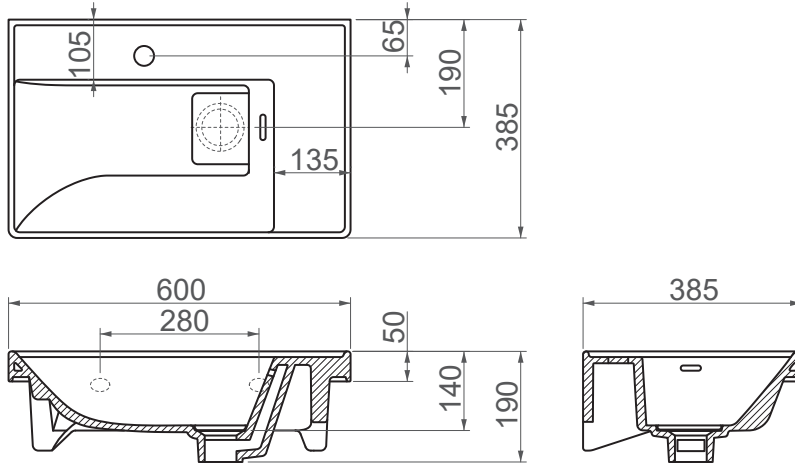

8060 / Quattro**FFC 60 cm Seramik Lavabo / Mobilya Uyumlu**

Seri	Quattro
Ürün Kodu	8060
Kutu Ölçüsü	620mm x 415mm x 210mm
Hacim	0,054 m ³
Ağırlık	15,10 kg (+- %5)
Palet	Palette 30 Adet
Montaj Detail	Mobilya Uyumlu
Malzeme	FFC
Renk	Parlak Beyaz

ESVİT LAPINO haber vermeksizin, ürünler ve teknik detaylarında değişiklik yapma hakkını saklı tutar.
Çizimlerdeki tüm ölçüler standart toleranslar dahilindedir.
Montaj uygulamalarında kesin ölçü ihtiyacı olursa ürün üzerinden alınan birebir ölçüler kullanılmalıdır.