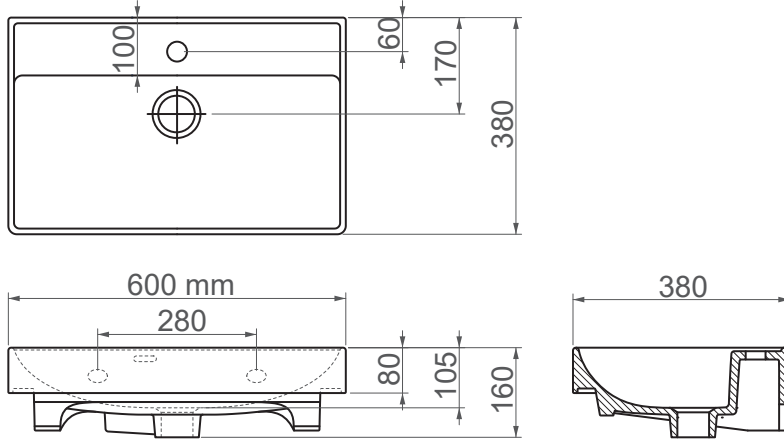

**9960 / Parla****FFC 60 cm Seramik Lavabo / Mobilya Uyumlu**

Seri	PARLA
Ürün Kodu	9960
Kutu Ölçüsü	620mm x 430mm x 185mm
Hacim	0,049 m3
Ağırlık	13,75 kg (+- %5)
Palet	Palette 36 Parça
Montage Detail	Mobilya Uyumlu
Malzeme	FFC
Renk	Parlak Beyaz

ESVİT LAPINO haber vermeksizin, ürünler ve teknik detaylarında değişiklik yapma hakkını saklı tutar.  
Çizimlerdeki tüm ölçüler standart toleranslar dahilindedir.  
Montaj uygulamalarında kesin ölçü ihtiyacı olursa ürün üzerinden alınan birebir ölçüler kullanılmalıdır.