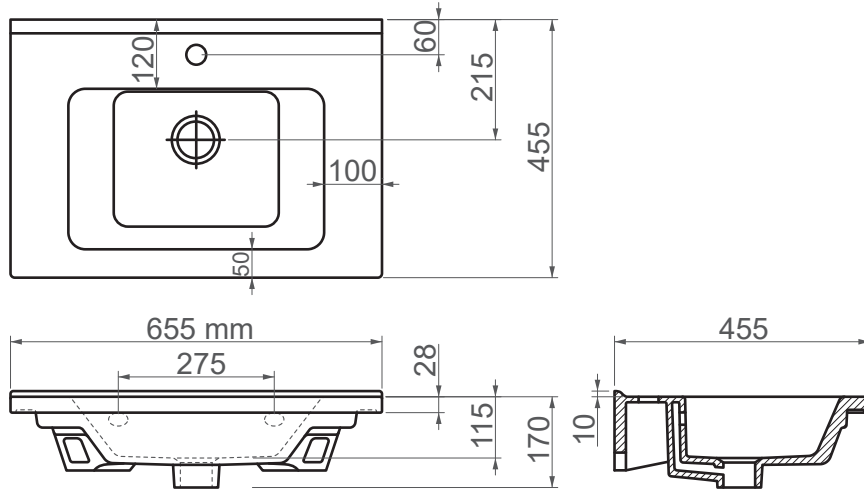

1065 / Etna**FFC 65 cm Seramik Lavabo / Mobilya Uyumlu**

Seri	ETNA
Ürün Kodu	1065
Kutu Ölçüsü	685mm x 480mm x 190mm
Hacim	0,062 m3
Ağırlık	16,58 kg (+- %5)
Palet	Palette 28 Parça
Montage Detail	Mobilya Uyumlu
Malzeme	FFC
Renk	Parlak Beyaz

ESVİT LAPINO haber vermeksizin, ürünler ve teknik detaylarında değişiklik yapma hakkını saklı tutar.
Çizimlerdeki tüm ölçüler standart toleranslar dahilindedir.
Montaj uygulamalarında kesin ölçü ihtiyacı olursa ürün üzerinden alınan birebir ölçüler kullanılmalıdır.