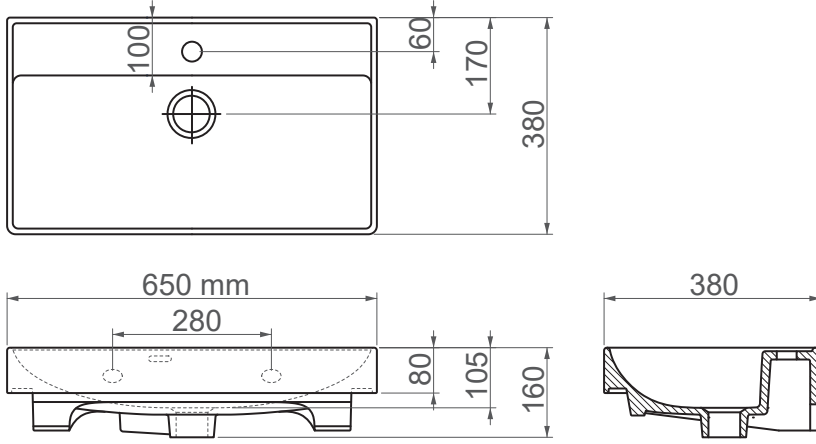

3060 / Zen**FFC 60 cm Seramik Lavabo / Mobilya Uyumlu**

Seri	ZEN
Ürün Kodu	3060
Kutu Ölçüsü	625mm x 490mm x 180mm
Hacim	0,055 m3
Ağırlık	16,00 kg (+- %5)
Palet	Palette 36 Parça
Montage Detail	Mobilya Uyumlu
Malzeme	FFC
Renk	Parlak Beyaz

ESVİT LAPINO haber vermeksizin, ürünler ve teknik detaylarında değişiklik yapma hakkını saklı tutar.
Çizimlerdeki tüm ölçüler standart toleranslar dahilindedir.
Montaj uygulamalarında kesin ölçü ihtiyacı olursa ürün üzerinden alınan birebir ölçüler kullanılmalıdır.