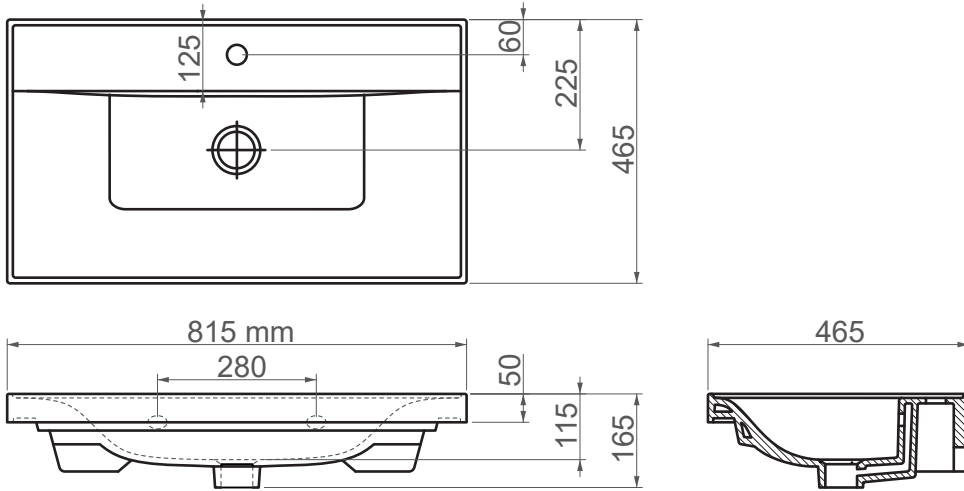

2080 / Sava**FFC 80 cm Seramik Lavabo / Mobilya Uyumlu**

Seri	SAVA
Ürün Kodu	2080
Kutu Ölçüsü	830mm x 510mm x 192mm
Hacim	0,081 m3
Ağırlık	20,95 kg (+- %5)
Palet	Palette 28 Parça
Montage Detail	Mobilya Uyumlu
Malzeme	FFC
Renk	Parlak Beyaz

ESVİT LAPINO haber vermeksizin, ürünler ve teknik detaylarında değişiklik yapma hakkını saklı tutar.
Çizimlerdeki tüm ölçüler standart toleranslar dahilindedir.
Montaj uygulamalarında kesin ölçü ihtiyacı olursa ürün üzerinden alınan birebir ölçüler kullanılmalıdır.