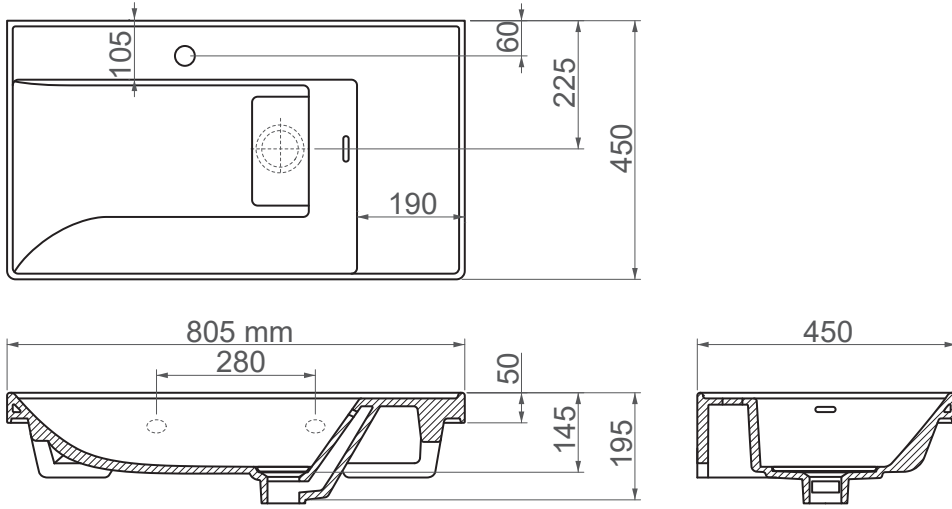

**8080 / Quattro****FFC 80 cm Seramik Lavabo / Mobilya Uyumlu**

Seri	Quattro
Ürün Kodu	8080
Kutu Ölçüsü	830mm x 510mm x 220mm
Hacim	0,081 m3
Ağırlık	22,85 kg (+- %5)
Palet	Palette 28 Adet
Montage Detail	Mobilya Uyumlu
Malzeme	FFC
Renk	Parlak Beyaz

ESVİT LAPINO haber vermeksizin, ürünler ve teknik detaylarında değişiklik yapma hakkını saklı tutar.  
Çizimlerdeki tüm ölçüler standart toleranslar dahilindedir.  
Montaj uygulamalarında kesin ölçü ihtiyacı olursa ürün üzerinden alınan birebir ölçüler kullanılmalıdır.