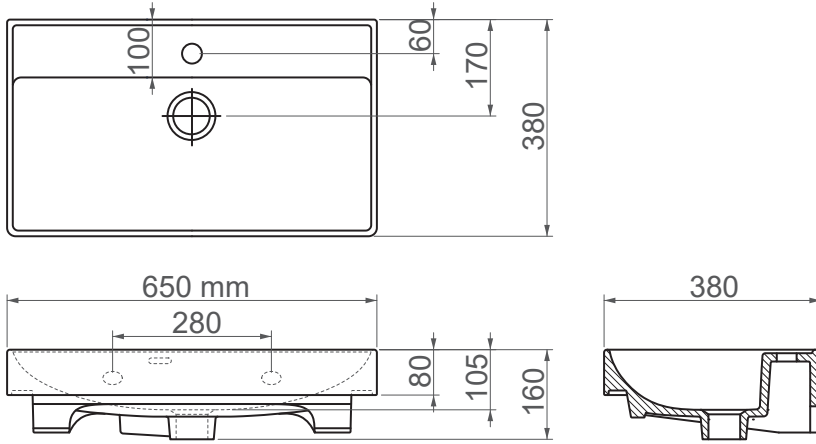

9965 / Parla**FFC 65 cm Seramik Lavabo / Mobilya Uyumlu**

Seri	PARLA
Ürün Kodu	9965
Kutu Ölçüsü	690mm x 430mm x 180mm
Hacim	0,055 m3
Ağırlık	15,30 kg (+- %5)
Palet	Palette 30 Parça
Montage Detail	Mobilya Uyumlu
Malzeme	FFC
Renk	Parlak Beyaz

ESVİT LAPINO haber vermeksizin, ürünler ve teknik detaylarında değişiklik yapma hakkını saklı tutar.
Çizimlerdeki tüm ölçüler standart toleranslar dahilindedir.
Montaj uygulamalarında kesin ölçü ihtiyacı olursa ürün üzerinden alınan birebir ölçüler kullanılmalıdır.