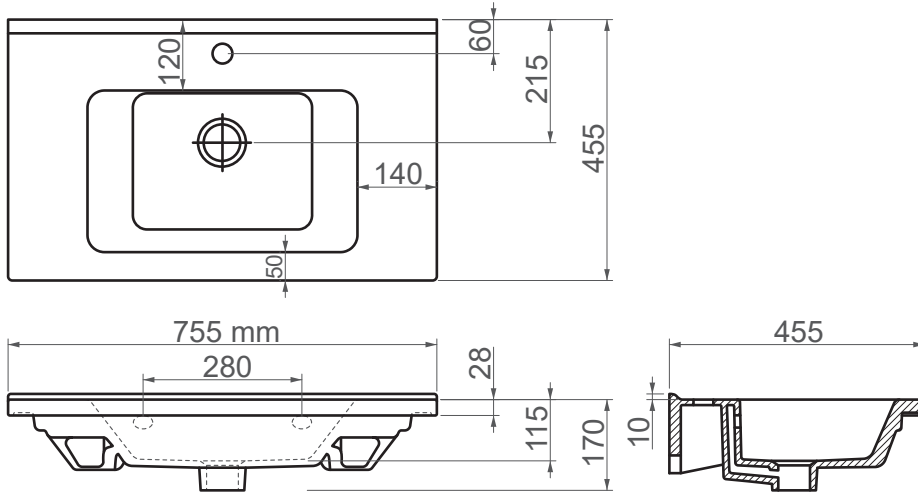

**1075 / Etna****FFC 75 cm Seramik Lavabo / Mobilya Uyumlu**

Seri	ETNA
Ürün Kodu	1075
Kutu Ölçüsü	780mm x 510mm x 190mm
Hacim	0,076 m3
Ağırlık	20,28 kg (+- %5)
Palet	Palette 28 Parça
Montage Detail	Mobilya Uyumlu
Malzeme	FFC
Renk	Parlak Beyaz

ESVİT LAPINO haber vermeksizin, ürünler ve teknik detaylarında değişiklik yapma hakkını saklı tutar.  
Çizimlerdeki tüm ölçüler standart toleranslar dahilindedir.  
Montaj uygulamalarında kesin ölçü ihtiyacı olursa ürün üzerinden alınan birebir ölçüler kullanılmalıdır.