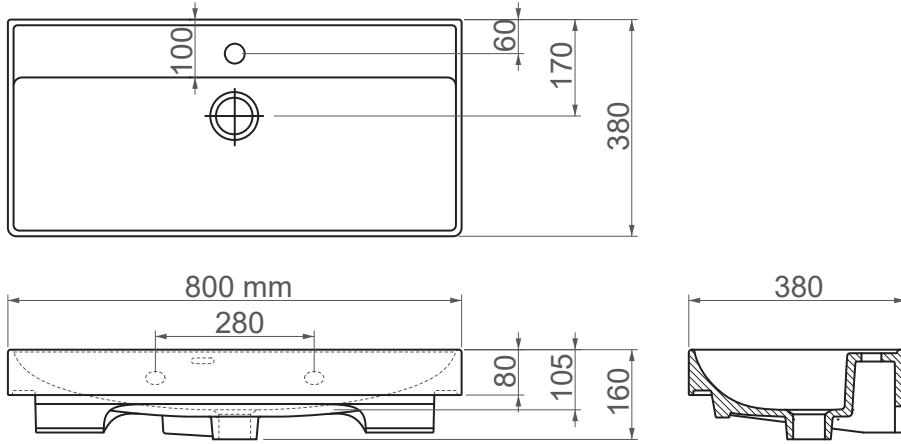

3080 / Zen**FFC 80 cm Seramik Lavabo / Mobilya Uyumlu**

Seri	ZEN
Ürün Kodu	3080
Kutu Ölçüsü	830mm x 490mm x 190mm
Hacim	0,077 m3
Ağırlık	20,70 kg (+- %5)
Palet	Palette 28 Parça
Montage Detail	Mobilya Uyumlu
Malzeme	FFC
Renk	Parlak Beyaz

ESVİT LAPINO haber vermeksizin, ürünler ve teknik detaylarında değişiklik yapma hakkını saklı tutar.
Çizimlerdeki tüm ölçüler standart toleranslar dahilindedir.
Montaj uygulamalarında kesin ölçü ihtiyacı olursa ürün üzerinden alınan birebir ölçüler kullanılmalıdır.