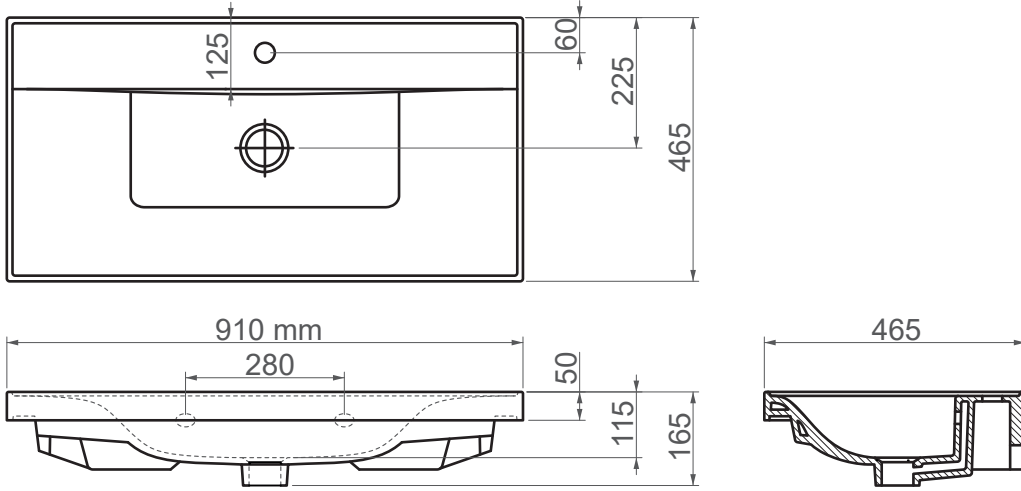

2090 / Sava**FFC 90 cm Seramik Lavabo / Mobilya Uyumlu**

Seri	SAVA
Ürün Kodu	2090
Kutu Ölçüsü	940mm x 520mm x 190mm
Hacim	0,093 m3
Ağırlık	24,30 kg (+- %5)
Palet	Palette 24 Parça
Montage Detail	Mobilya Uyumlu
Malzeme	FFC
Renk	Parlak Beyaz

ESVİT LAPINO haber vermeksizin, ürünler ve teknik detaylarında değişiklik yapma hakkını saklı tutar.
Çizimlerdeki tüm ölçüler standart toleranslar dahilindedir.
Montaj uygulamalarında kesin ölçü ihtiyacı olursa ürün üzerinden alınan birebir ölçüler kullanılmalıdır.