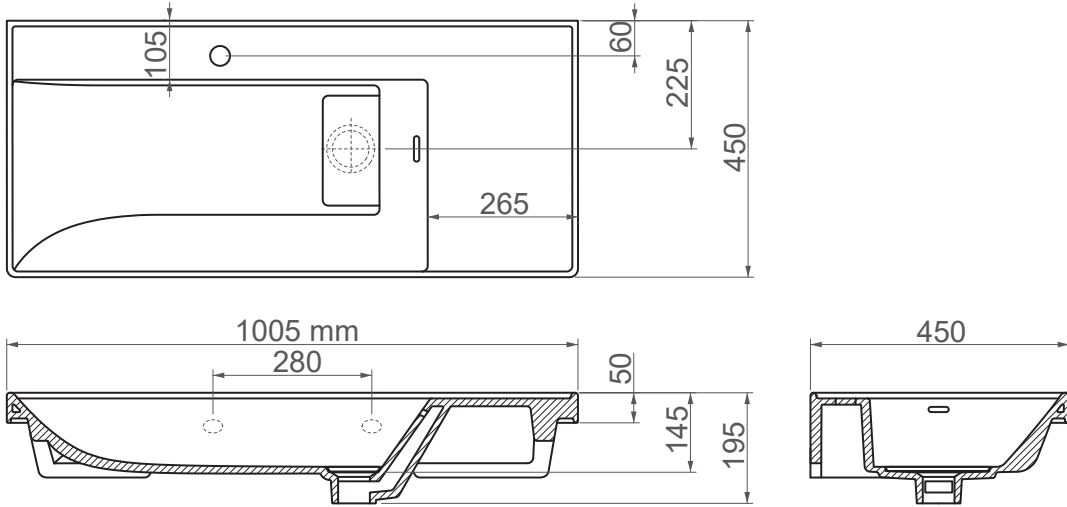

**8100 / Quattro****FFC 100 cm Seramik Lavabo / Mobilya Uyumlu**

Seri	Quattro
Ürün Kodu	8100
Kutu Ölçüsü	1020mm x 510mm x 220mm
Hacim	0,100 m3
Ağırlık	26,50 kg (+- %5)
Palet	Palette 24 Adet
Montage Detail	Mobilya Uyumlu
Malzeme	FFC
Renk	Parlak Beyaz

ESVİT LAPINO haber vermeksizin, ürünler ve teknik detaylarında değişiklik yapma hakkını saklı tutar.  
Çizimlerdeki tüm ölçüler standart toleranslar dahilindedir.  
Montaj uygulamalarında kesin ölçü ihtiyacı olursa ürün üzerinden alınan birebir ölçüler kullanılmalıdır.