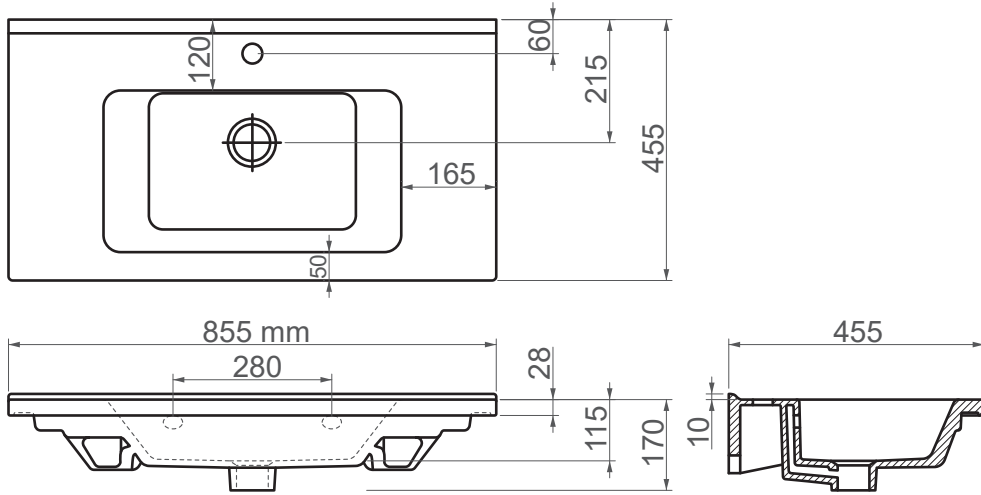

1085 / Etna**FFC 85 cm Seramik Lavabo / Mobilya Uyumlu**

Seri	ETNA
Ürün Kodu	1085
Kutu Ölçüsü	890mm x 500mm x 190mm
Hacim	0,085 m3
Ağırlık	23,10 kg (+- %5)
Palet	Palette 24 Parça
Montage Detail	Mobilya Uyumlu
Malzeme	FFC
Renk	Parlak Beyaz

ESVİT LAPINO haber vermeksizin, ürünler ve teknik detaylarında değişiklik yapma hakkını saklı tutar.
Çizimlerdeki tüm ölçüler standart toleranslar dahilindedir.
Montaj uygulamalarında kesin ölçü ihtiyacı olursa ürün üzerinden alınan birebir ölçüler kullanılmalıdır.