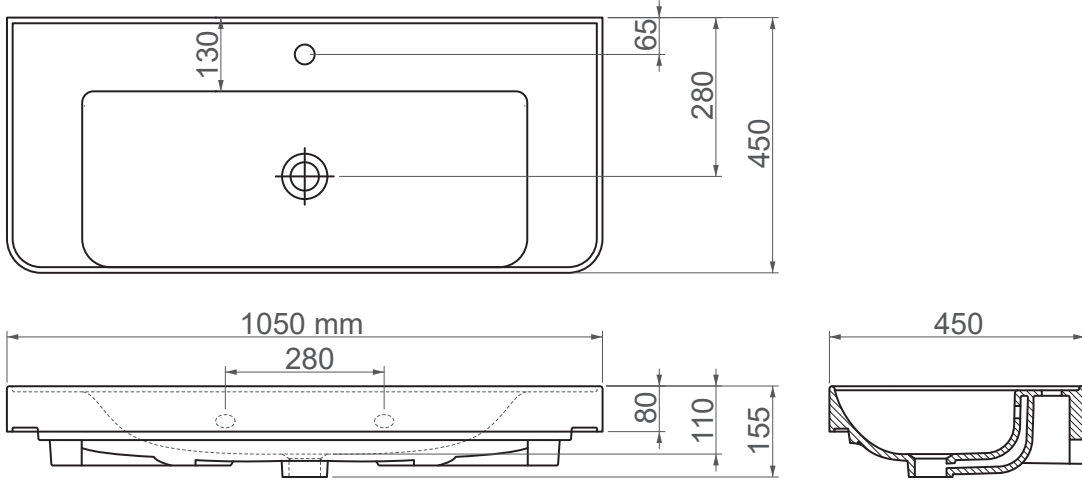

3105 / Zen**FFC 105 cm Seramik Lavabo / Mobilya Uyumlu**

Seri	ZEN
Ürün Kodu	3105
Kutu Ölçüsü	1070mm x 510mm x 185mm
Hacim	0,100 m3
Ağırlık	27,10 kg (+- %5)
Palet	Palette 24 Parça
Montage Detail	Mobilya Uyumlu
Malzeme	FFC
Renk	Parlak Beyaz

ESVİT LAPINO haber vermeksizin, ürünler ve teknik detaylarında değişiklik yapma hakkını saklı tutar.
Çizimlerdeki tüm ölçüler standart toleranslar dahilindedir.
Montaj uygulamalarında kesin ölçü ihtiyacı olursa ürün üzerinden alınan birebir ölçüler kullanılmalıdır.