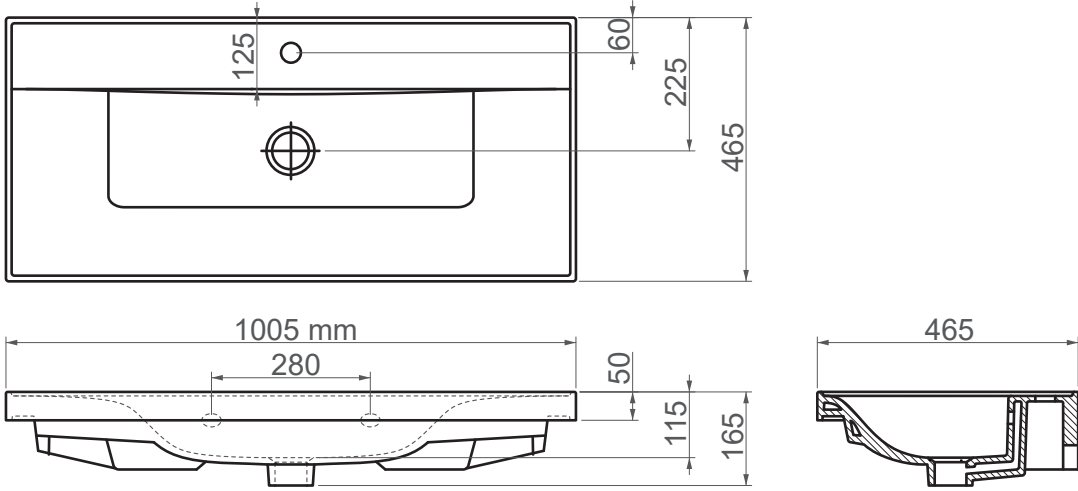

**2100 / Sava****FFC 100 cm Seramik Lavabo / Mobilya Uyumlu**

<b>Seri</b>	SAVA
<b>Ürün Kodu</b>	2100
<b>Kutu Ölçüsü</b>	1020mm x 510mm x 190mm
<b>Hacim</b>	0,099 m3
<b>Ağırlık</b>	28,60 kg (+- %5)
<b>Palet</b>	Palette 24 Parça
<b>Montage Detail</b>	Mobilya Uyumlu
<b>Malzeme</b>	FFC
<b>Renk</b>	Parlak Beyaz

ESVİT LAPINO haber vermeksizin, ürünler ve teknik detaylarında değişiklik yapma hakkını saklı tutar.  
Çizimlerdeki tüm ölçüler standart toleranslar dahilindedir.  
Montaj uygulamalarında kesin ölçü ihtiyacı olursa ürün üzerinden alınan birebir ölçüler kullanılmalıdır.