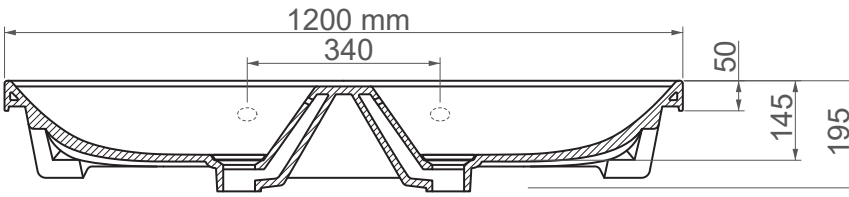

8120 / Quattro**FFC 120 cm Seramik Lavabo / Mobilya Uyumlu**

Seri	Quattro
Ürün Kodu	8120
Kutu Ölçüsü	1220mm x 480mm x 220mm
Hacim	0,48 m3
Ağırlık	33,40 kg (+- %5)
Palet	Palette 8 Adet
Montage Detail	Mobilya Uyumlu
Malzeme	FFC
Renk	Parlak Beyaz

ESVİT LAPINO haber vermeksizin, ürünler ve teknik detaylarında değişiklik yapma hakkını saklı tutar.
Çizimlerdeki tüm ölçüler standart toleranslar dahilindedir.
Montaj uygulamalarında kesin ölçü ihtiyacı olursa ürün üzerinden alınan birebir ölçüler kullanılmalıdır.