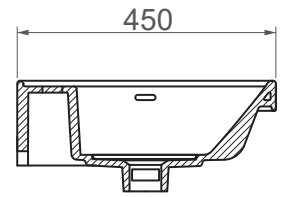

8120 / Quattro**FFC 120 cm Seramik Lavabo / Mobilya Uyumlu**

Seri	Quattro
Ürün Kodu	8120
Kutu Ölçüsü	1220mm x 480mm x 220mm
Hacim	0,48 m3
Ağırlık	33,40 kg (+- %5)
Palet	Palette 8 Adet
Montage Detail	Mobilya Uyumlu
Malzeme	FFC
Renk	Parlak Beyaz

ESVİT LAPINO haber vermeksizin, ürünler ve teknik detaylarında değişiklik yapma hakkını saklı tutar.
Çizimlerdeki tüm ölçüler standart toleranslar dahilindedir.
Montaj uygulamalarında kesin ölçü ihtiyacı olursa ürün üzerinden alınan birebir ölçüler kullanılmalıdır.