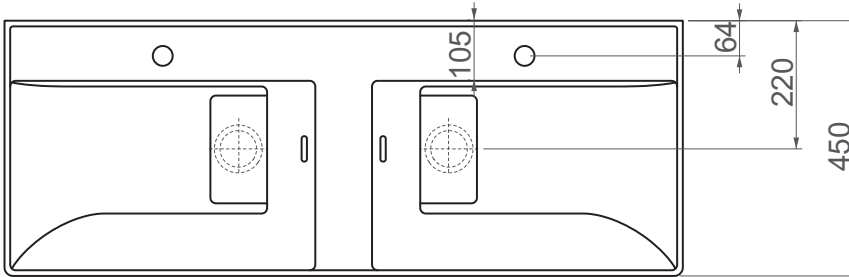

8120 / Quattro**FFC 120 cm Seramik Lavabo / Mobilya Uyumlu**

Seri	Quattro
Ürün Kodu	8120
Kutu Ölçüsü	1220mm x 480mm x 220mm
Hacim	0,48 m3
Ağırlık	33,40 kg (+- %5)
Palet	Palette 8 Adet
Montage Detail	Mobilya Uyumlu
Malzeme	FFC
Renk	Parlak Beyaz

ESVİT LAPINO haber vermeksizin, ürünler ve teknik detaylarında değişiklik yapma hakkını saklı tutar.
Çizimlerdeki tüm ölçüler standart toleranslar dahilindedir.
Montaj uygulamalarında kesin ölçü ihtiyacı olursa ürün üzerinden alınan birebir ölçüler kullanılmalıdır.