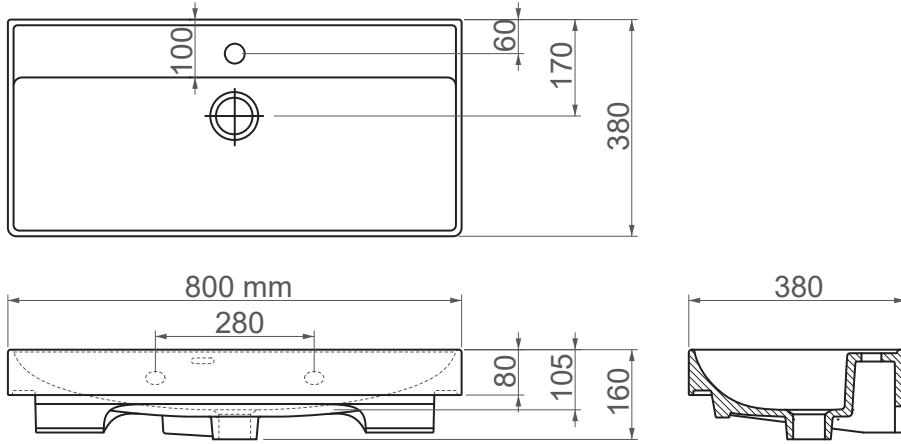

9980 / Parla**FFC 80 cm Seramik Lavabo / Mobilya Uyumlu**

Seri	PARLA
Ürün Kodu	9980
Kutu Ölçüsü	825mm x 430mm x 182mm
Hacim	0,065 m3
Ağırlık	18,25 kg (+- %5)
Palet	Palette 30 Parça
Montage Detail	Mobilya Uyumlu
Malzeme	FFC
Renk	Parlak Beyaz

ESVİT LAPINO haber vermeksizin, ürünler ve teknik detaylarında değişiklik yapma hakkını saklı tutar.
Çizimlerdeki tüm ölçüler standart toleranslar dahilindedir.
Montaj uygulamalarında kesin ölçü ihtiyacı olursa ürün üzerinden alınan birebir ölçüler kullanılmalıdır.