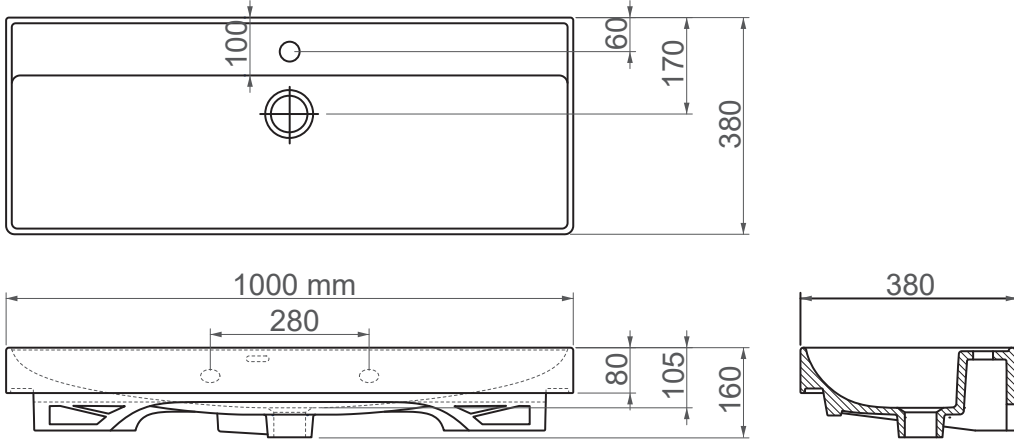

9900 / Parla

FFC 100 cm Seramik Lavabo / Mobilya Uyumlu

Seri	PARLA
Ürün Kodu	9900
Kutu Ölçüsü	1020mm x 430mm x 185mm
Hacim	0,080 m3
Ağırlık	23,15 kg (+- %5)
Palet	Palette 24 Parça
Montage Detail	Mobilya Uyumlu
Malzeme	FFC
Renk	Parlak Beyaz

ESVİT LAPINO haber vermeksizin, ürünler ve teknik detaylarında değişiklik yapma hakkını saklı tutar.
Çizimlerdeki tüm ölçüler standart toleranslar dahilindedir.
Montaj uygulamalarında kesin ölçü ihtiyacı olursa ürün üzerinden alınan birebir ölçüler kullanılmalıdır.