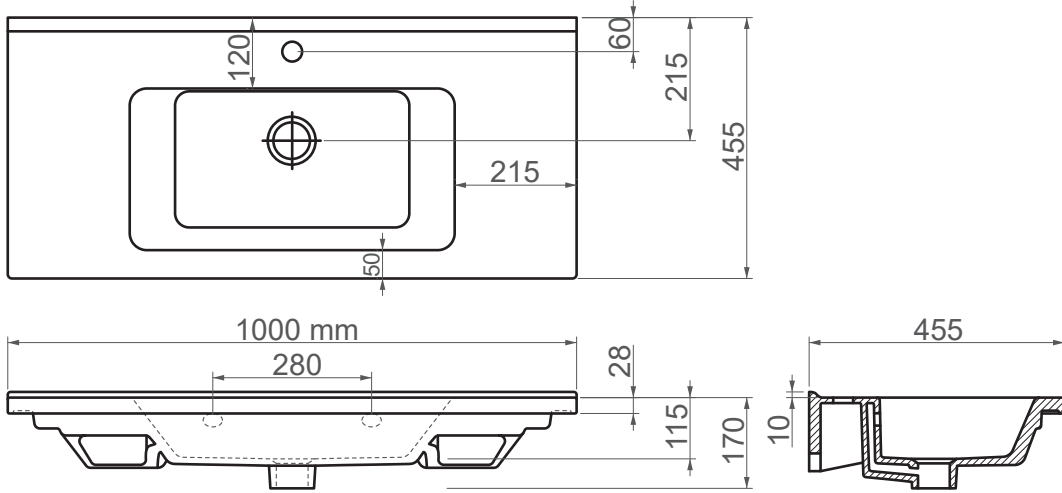

1100 / Etna**FFC 100 cm Seramik Lavabo / Mobilya Uyumlu**

Seri	ETNA
Ürün Kodu	1100
Kutu Ölçüsü	1020mm x 490mm x 190mm
Hacim	0,095 m3
Ağırlık	26,30 kg (+- %5)
Palet	Palette 24 Parça
Montage Detail	Mobilya Uyumlu
Malzeme	FFC
Renk	Parlak Beyaz

ESVİT LAPINO haber vermeksizin, ürünler ve teknik detaylarında değişiklik yapma hakkını saklı tutar.
Çizimlerdeki tüm ölçüler standart toleranslar dahilindedir.
Montaj uygulamalarında kesin ölçü ihtiyacı olursa ürün üzerinden alınan birebir ölçüler kullanılmalıdır.